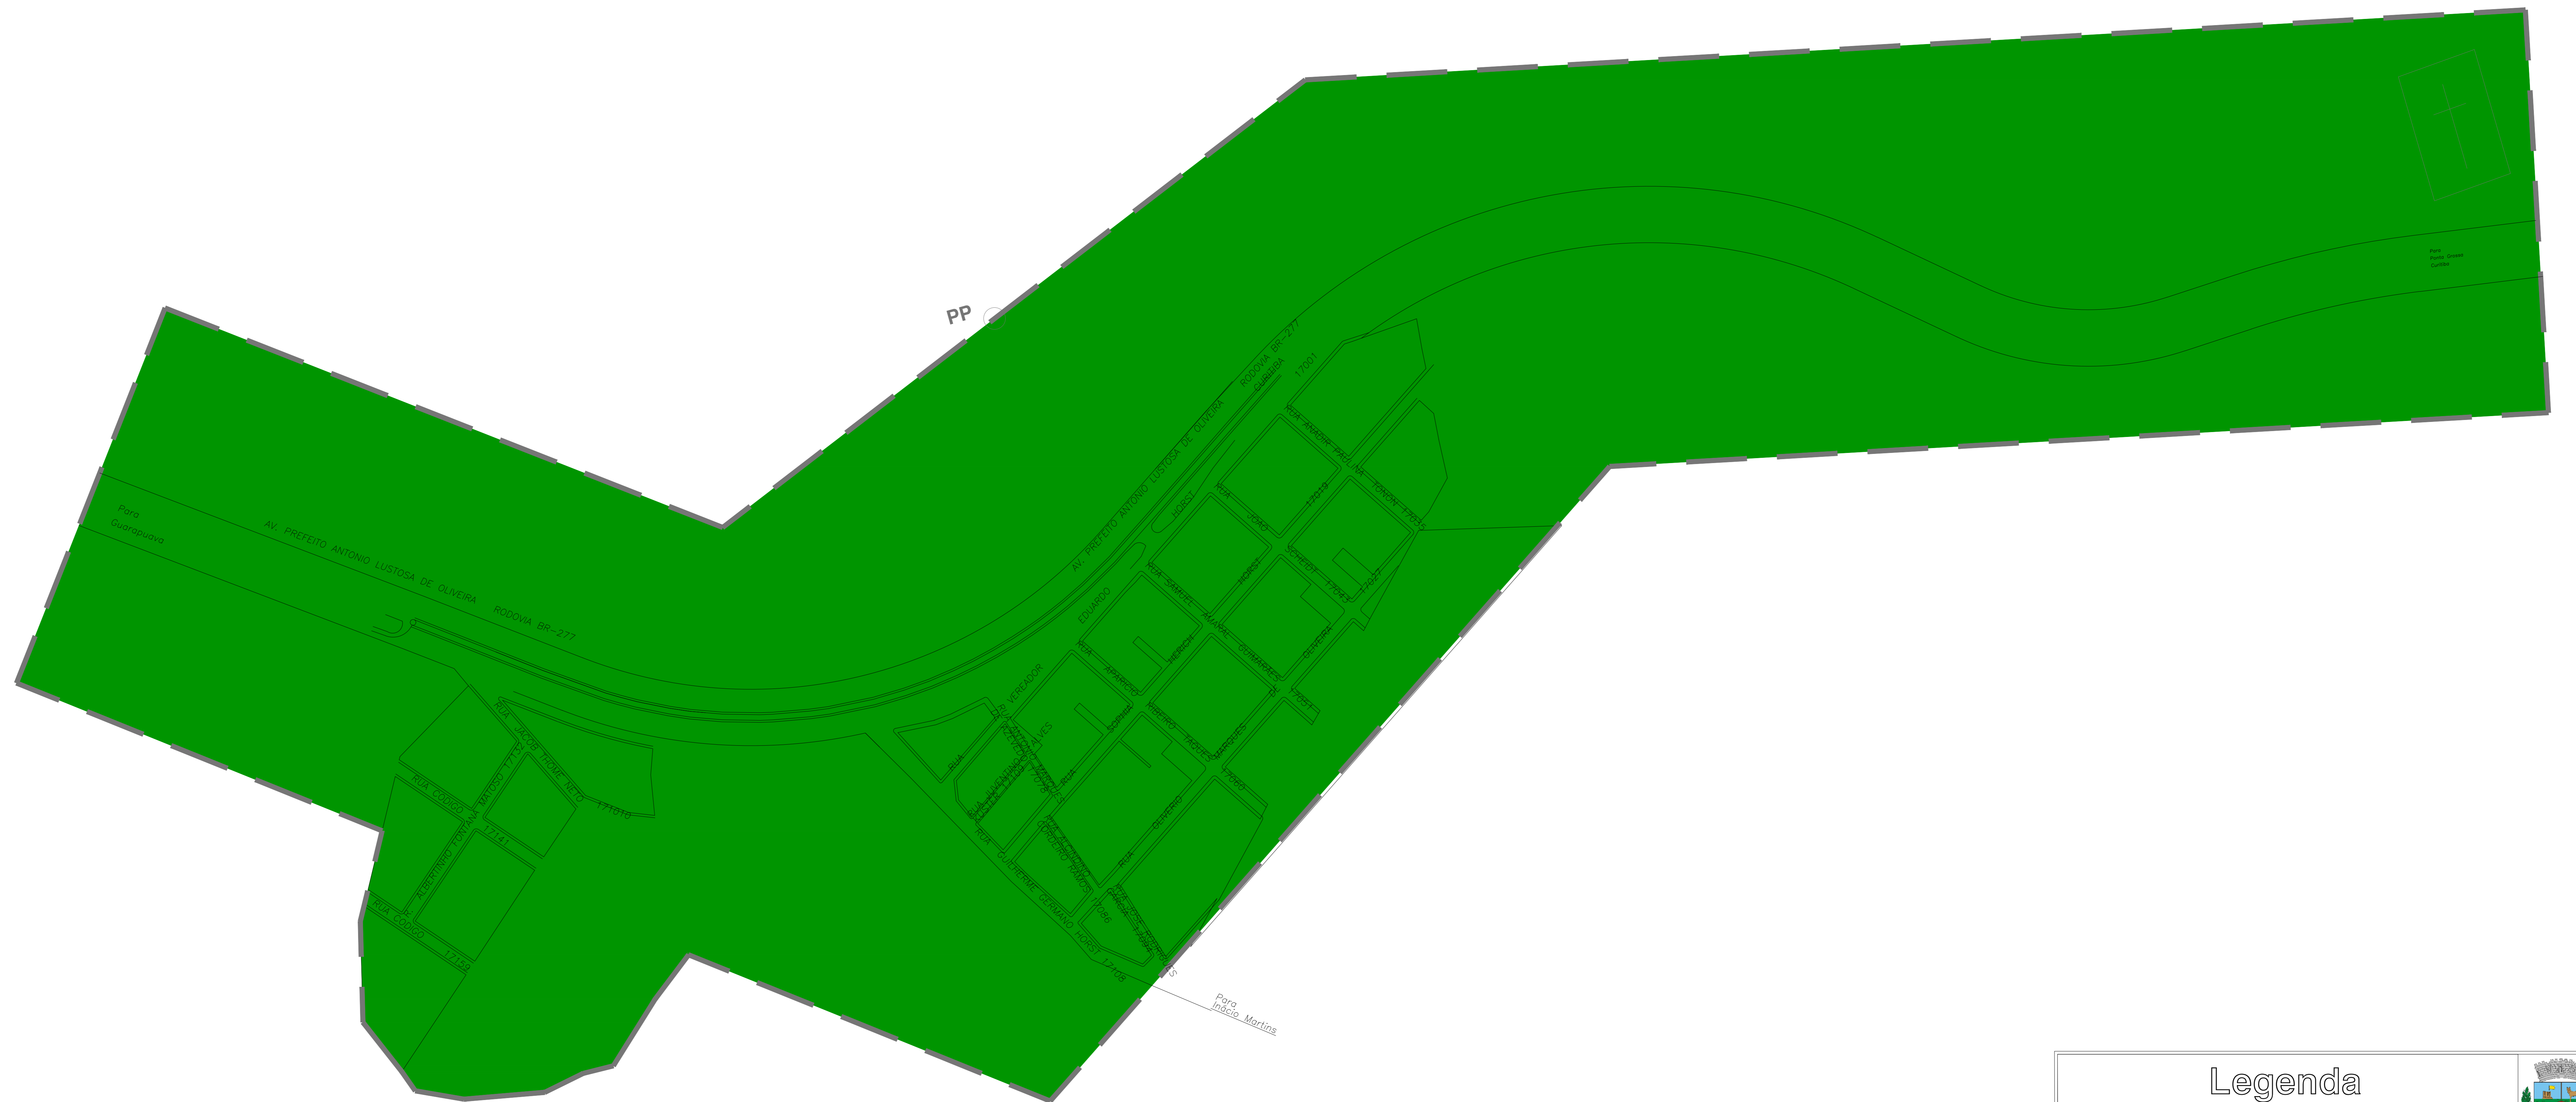

# MAPA 05 - ZONEAMENTO DO DISTRITO GUARÁ

### Legenda

-  ZONA DE EXPANSO CONTROLADA – ZEC
-  ARRUAMENTO
-  PERMETRO URBANO

Elaboro: Secretaria Municipal de Habitao e Urbanismo

Desenho: Elsa P. Lustosa

Data: Abril/2016

Escala: S/E

MAPA N

05