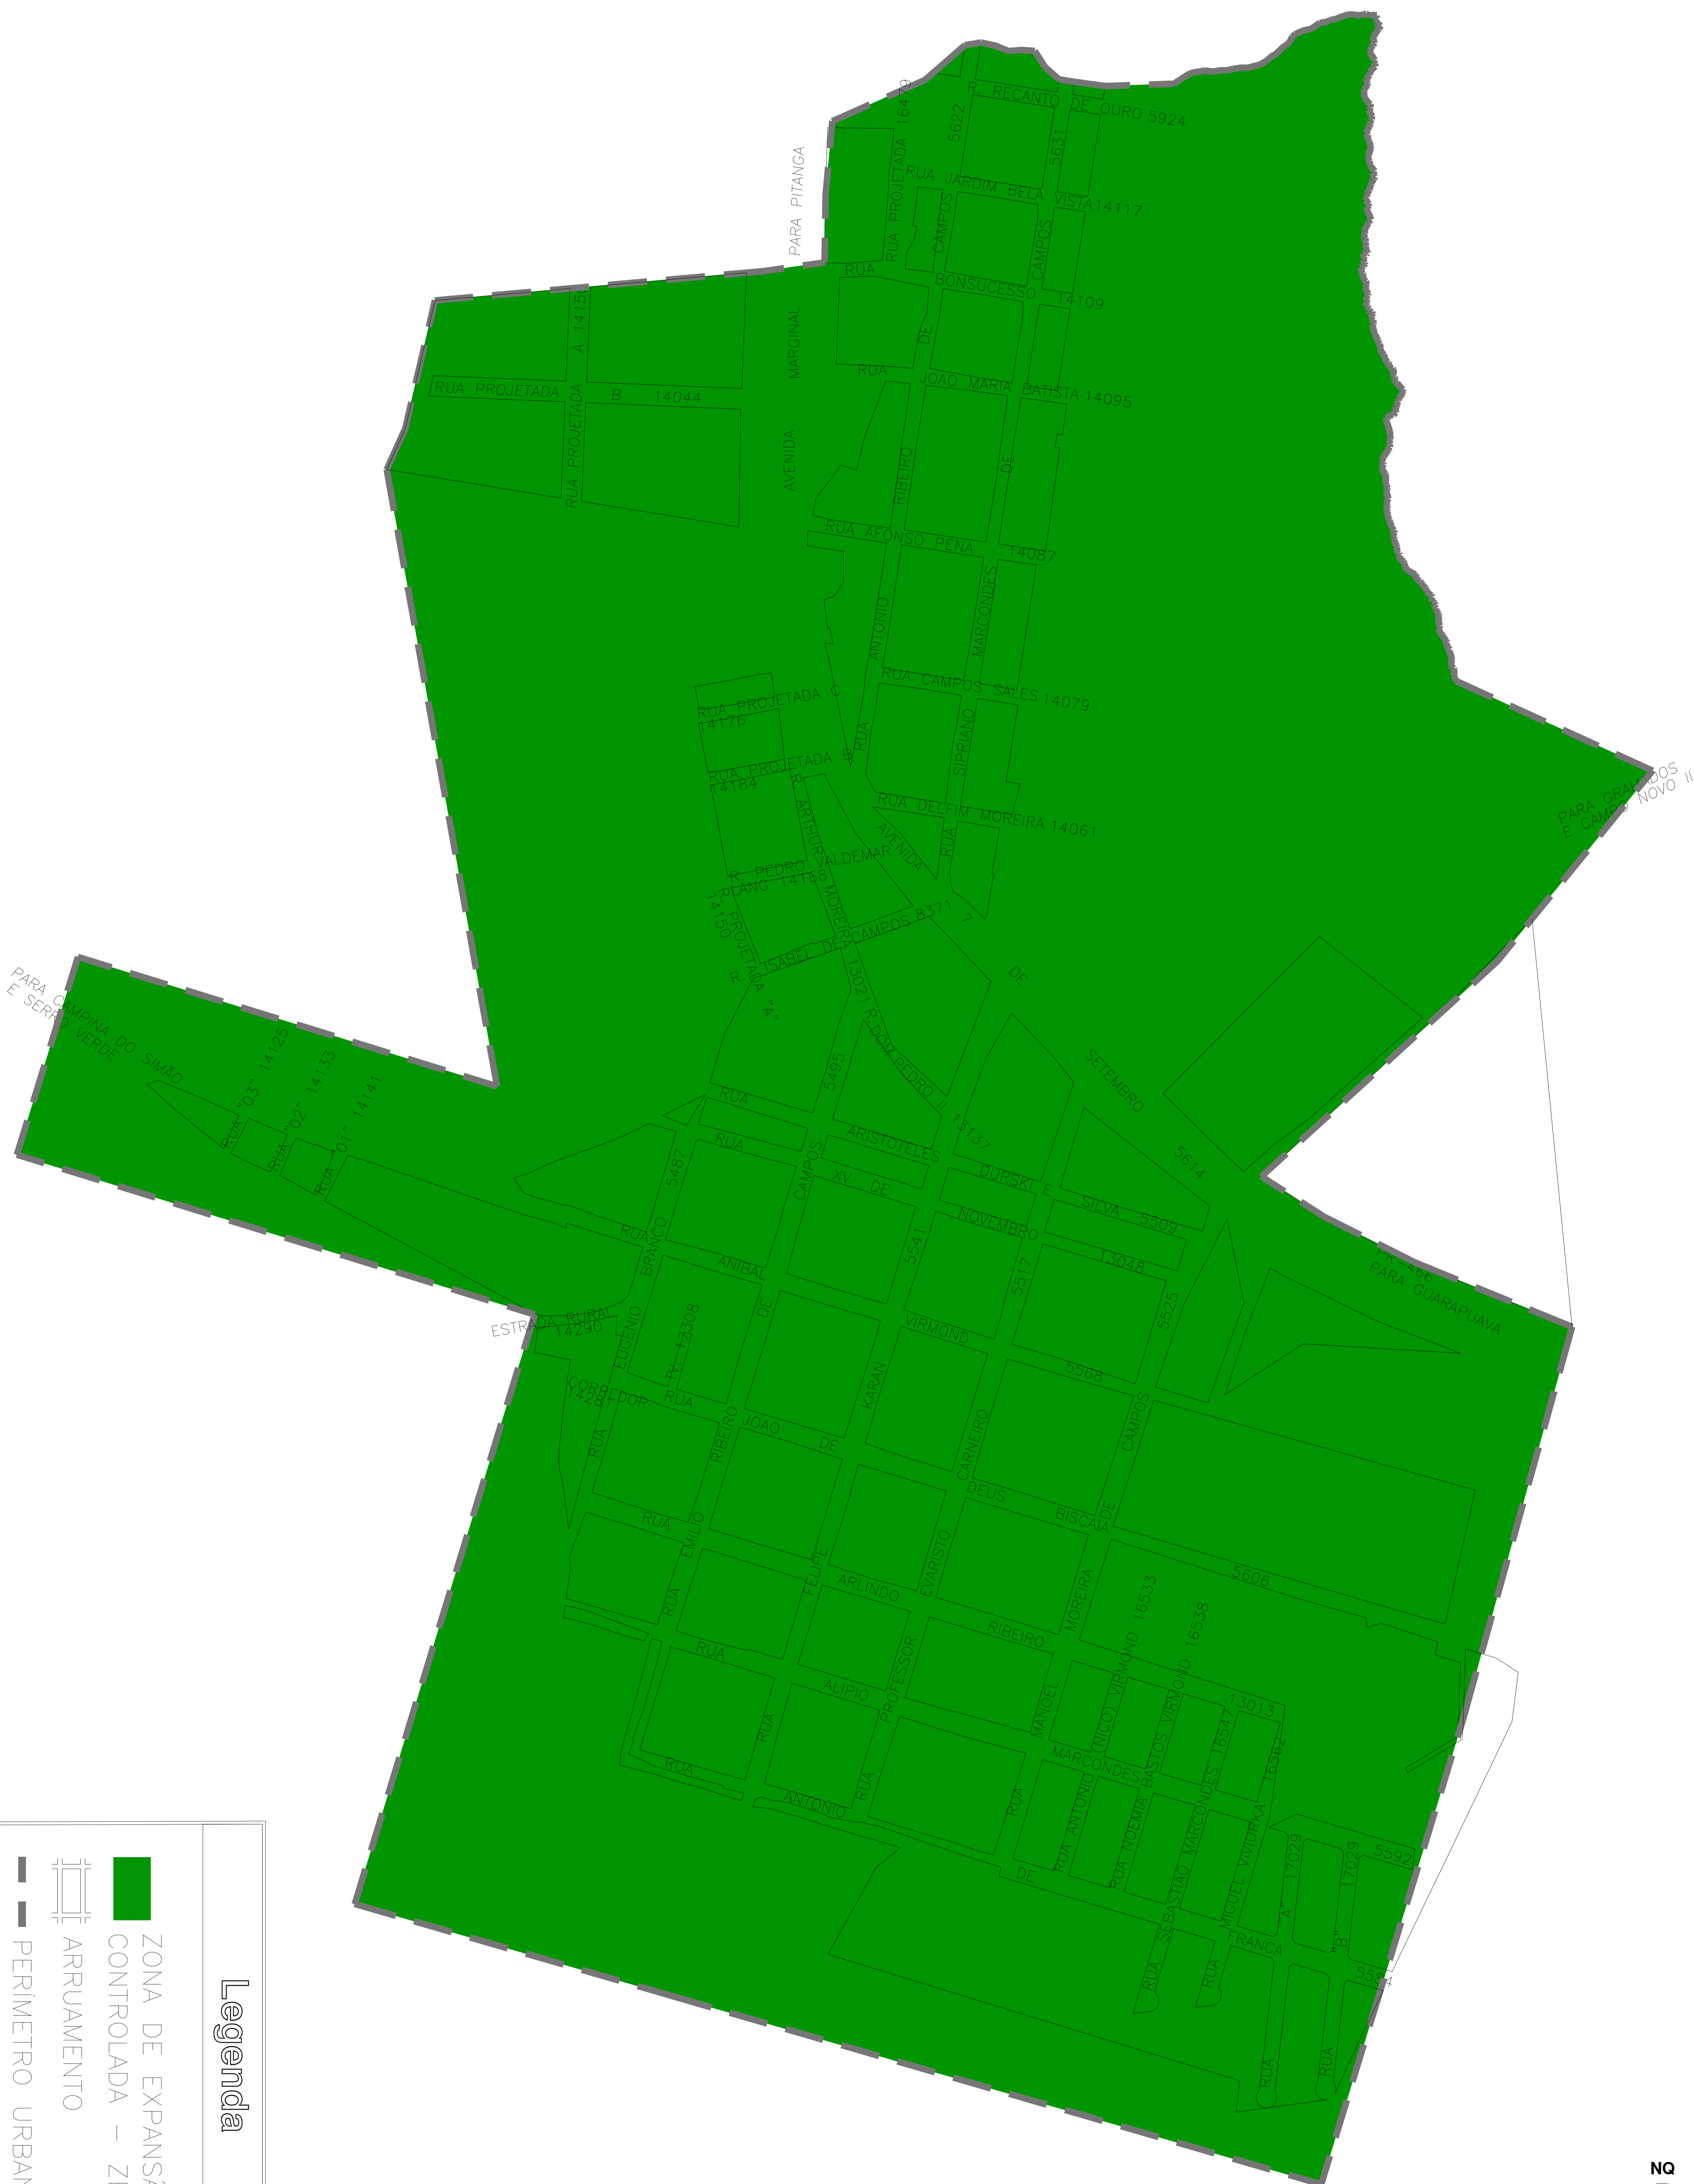

MAPA 04 - ZONEAMENTO DO DISTRITO DE PALMEIRINHA 2016

Legenda

 ZONA DE EXPANSÃO CONTROLADA - ZEC

 ARRUEAMENTO

 PERIMETRO URBANO