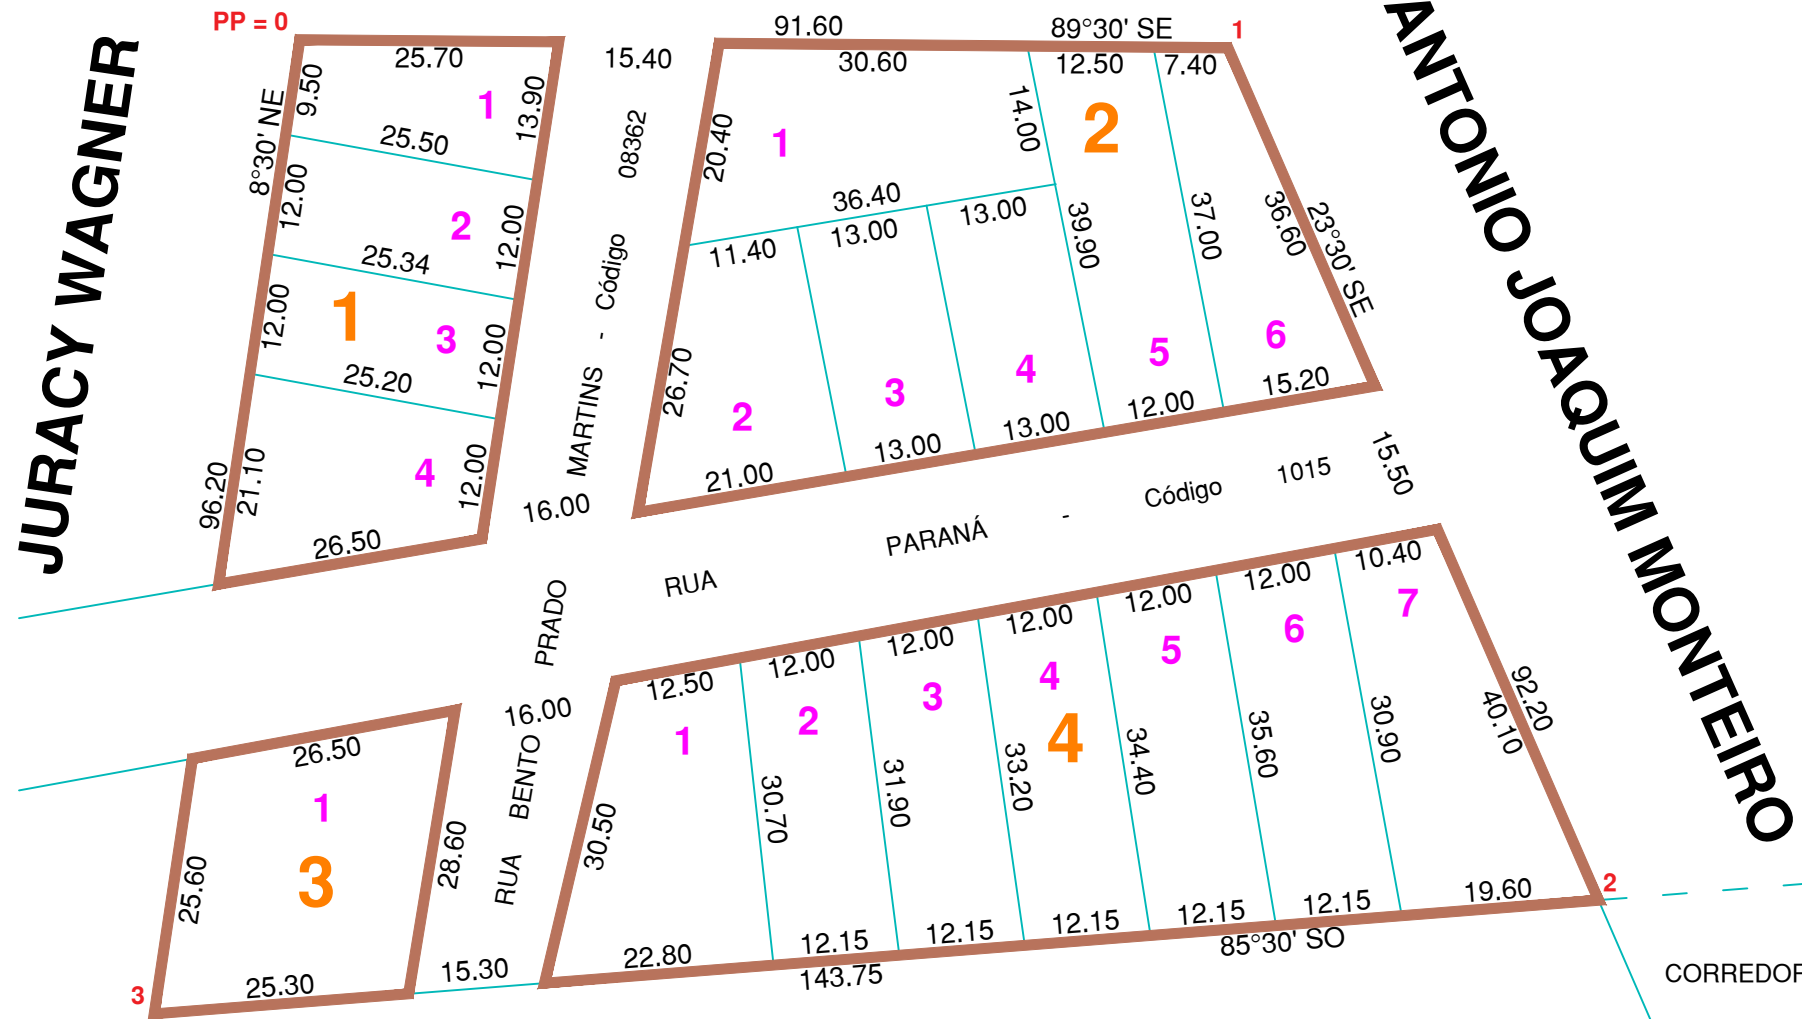

ANTONIO JOAQUIM MONTEIRO

ÁREA MILITAR
26° GAC

PLANTA DE SITUAÇÃO
ESCALA 1 : 10.000

Área dos Lotes(m2):	7.530,24
Área das Ruas(m2):	3.238,99
Área Total (m2):	10.769,23

SECRETARIA DE HABITAÇÃO E URBANISMO
DEPARTAMENTO DE TERRAS E CARTOGRAFIA

Município: GUARAPUAVA	Loteamento: JARDIM BOM PASTOR	Escala: 1: 750
Distrito: SEDE	Proprietário: JOSÉ CORADACI E MÁRIO BILEK	Data: 05/1982
Bairro:	Incorporação: IKAMI ADMINISTRAÇÃO IMOBILIÁRIA LTDA.	Desenho: De Paula
Área (m2): 10.769,23	Responsável Técnico:	Topografia:
Desenho(dwg): LuizMarceloDiniz	Data: 02/10/2018	Atual. Desenho: Data: