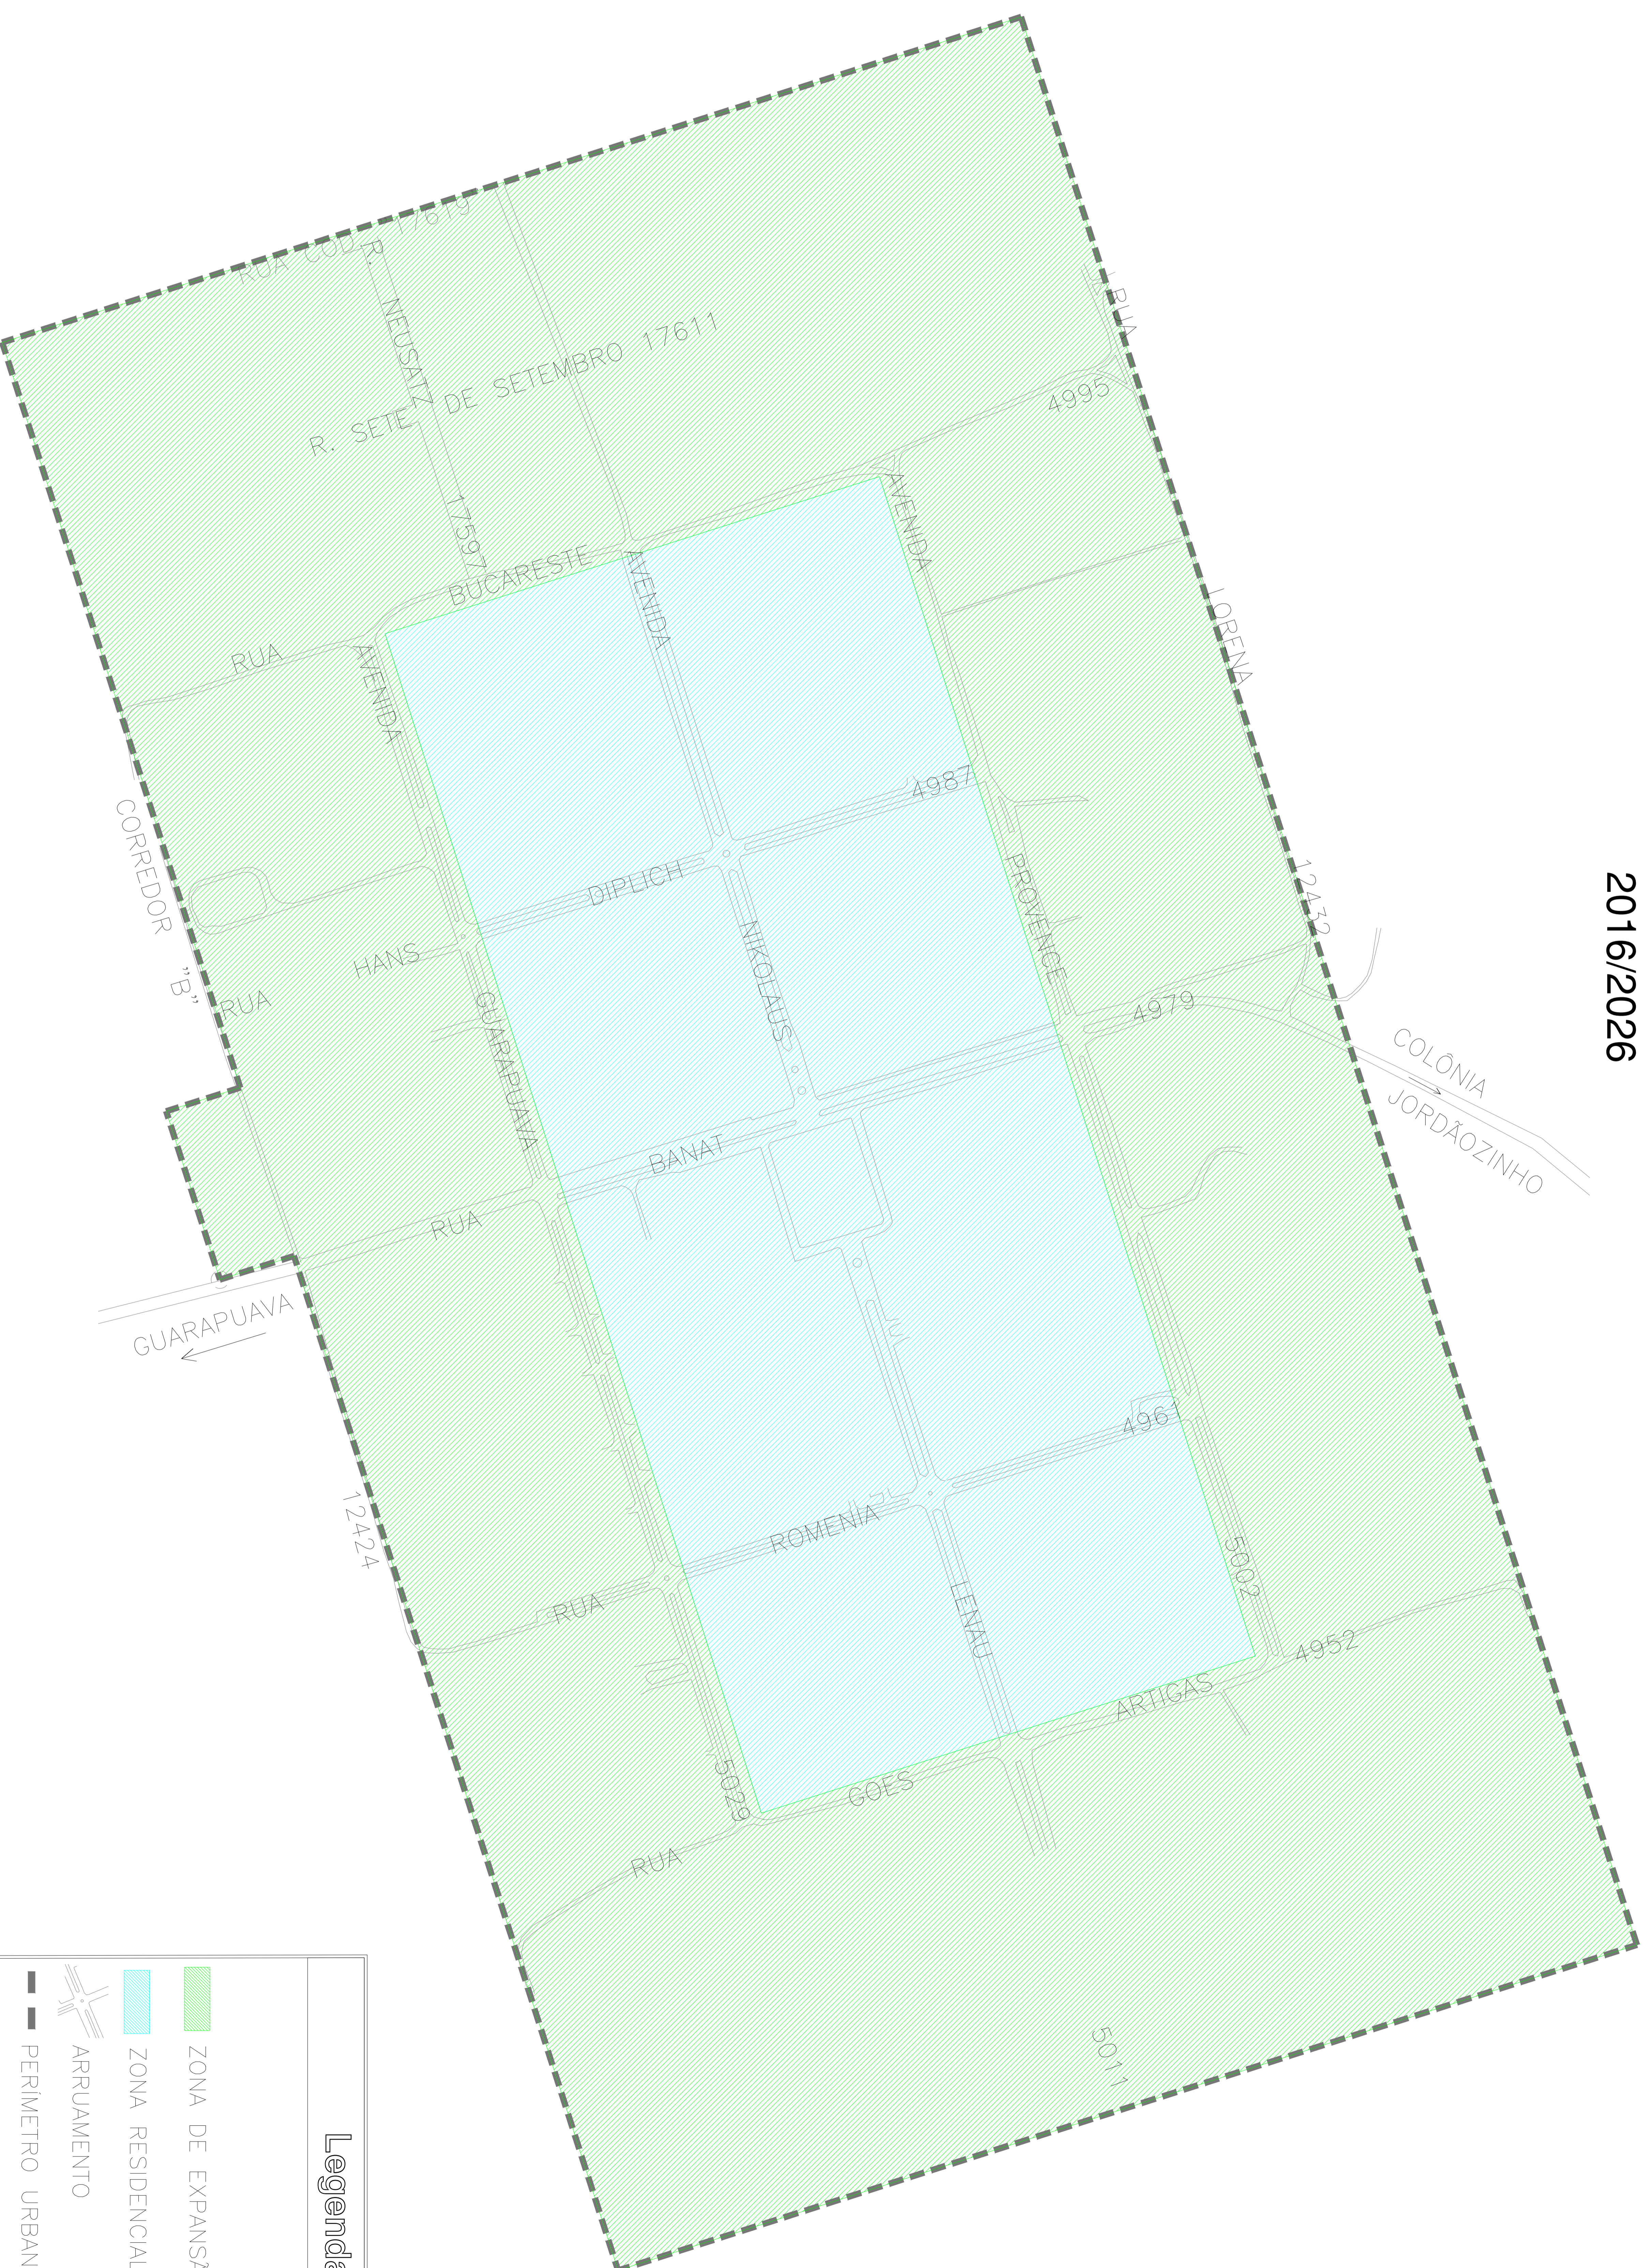

PLANO DIRETOR DO MUNICÍPIO DE GUARAPUAVA
MAPA 07 - MACROZONAMENTO DO DISTRITO DE ENTRE RIOS
COLÔNIA SAMAMBAIA

2016/2026

Legenda

-  ZONA DE EXPANSÃO CONTROLADA_ER
-  ZONA RESIDENCIAL HISTÓRICA_ER
-  ARRUAMENTO
-  PERÍMETRO URBANO