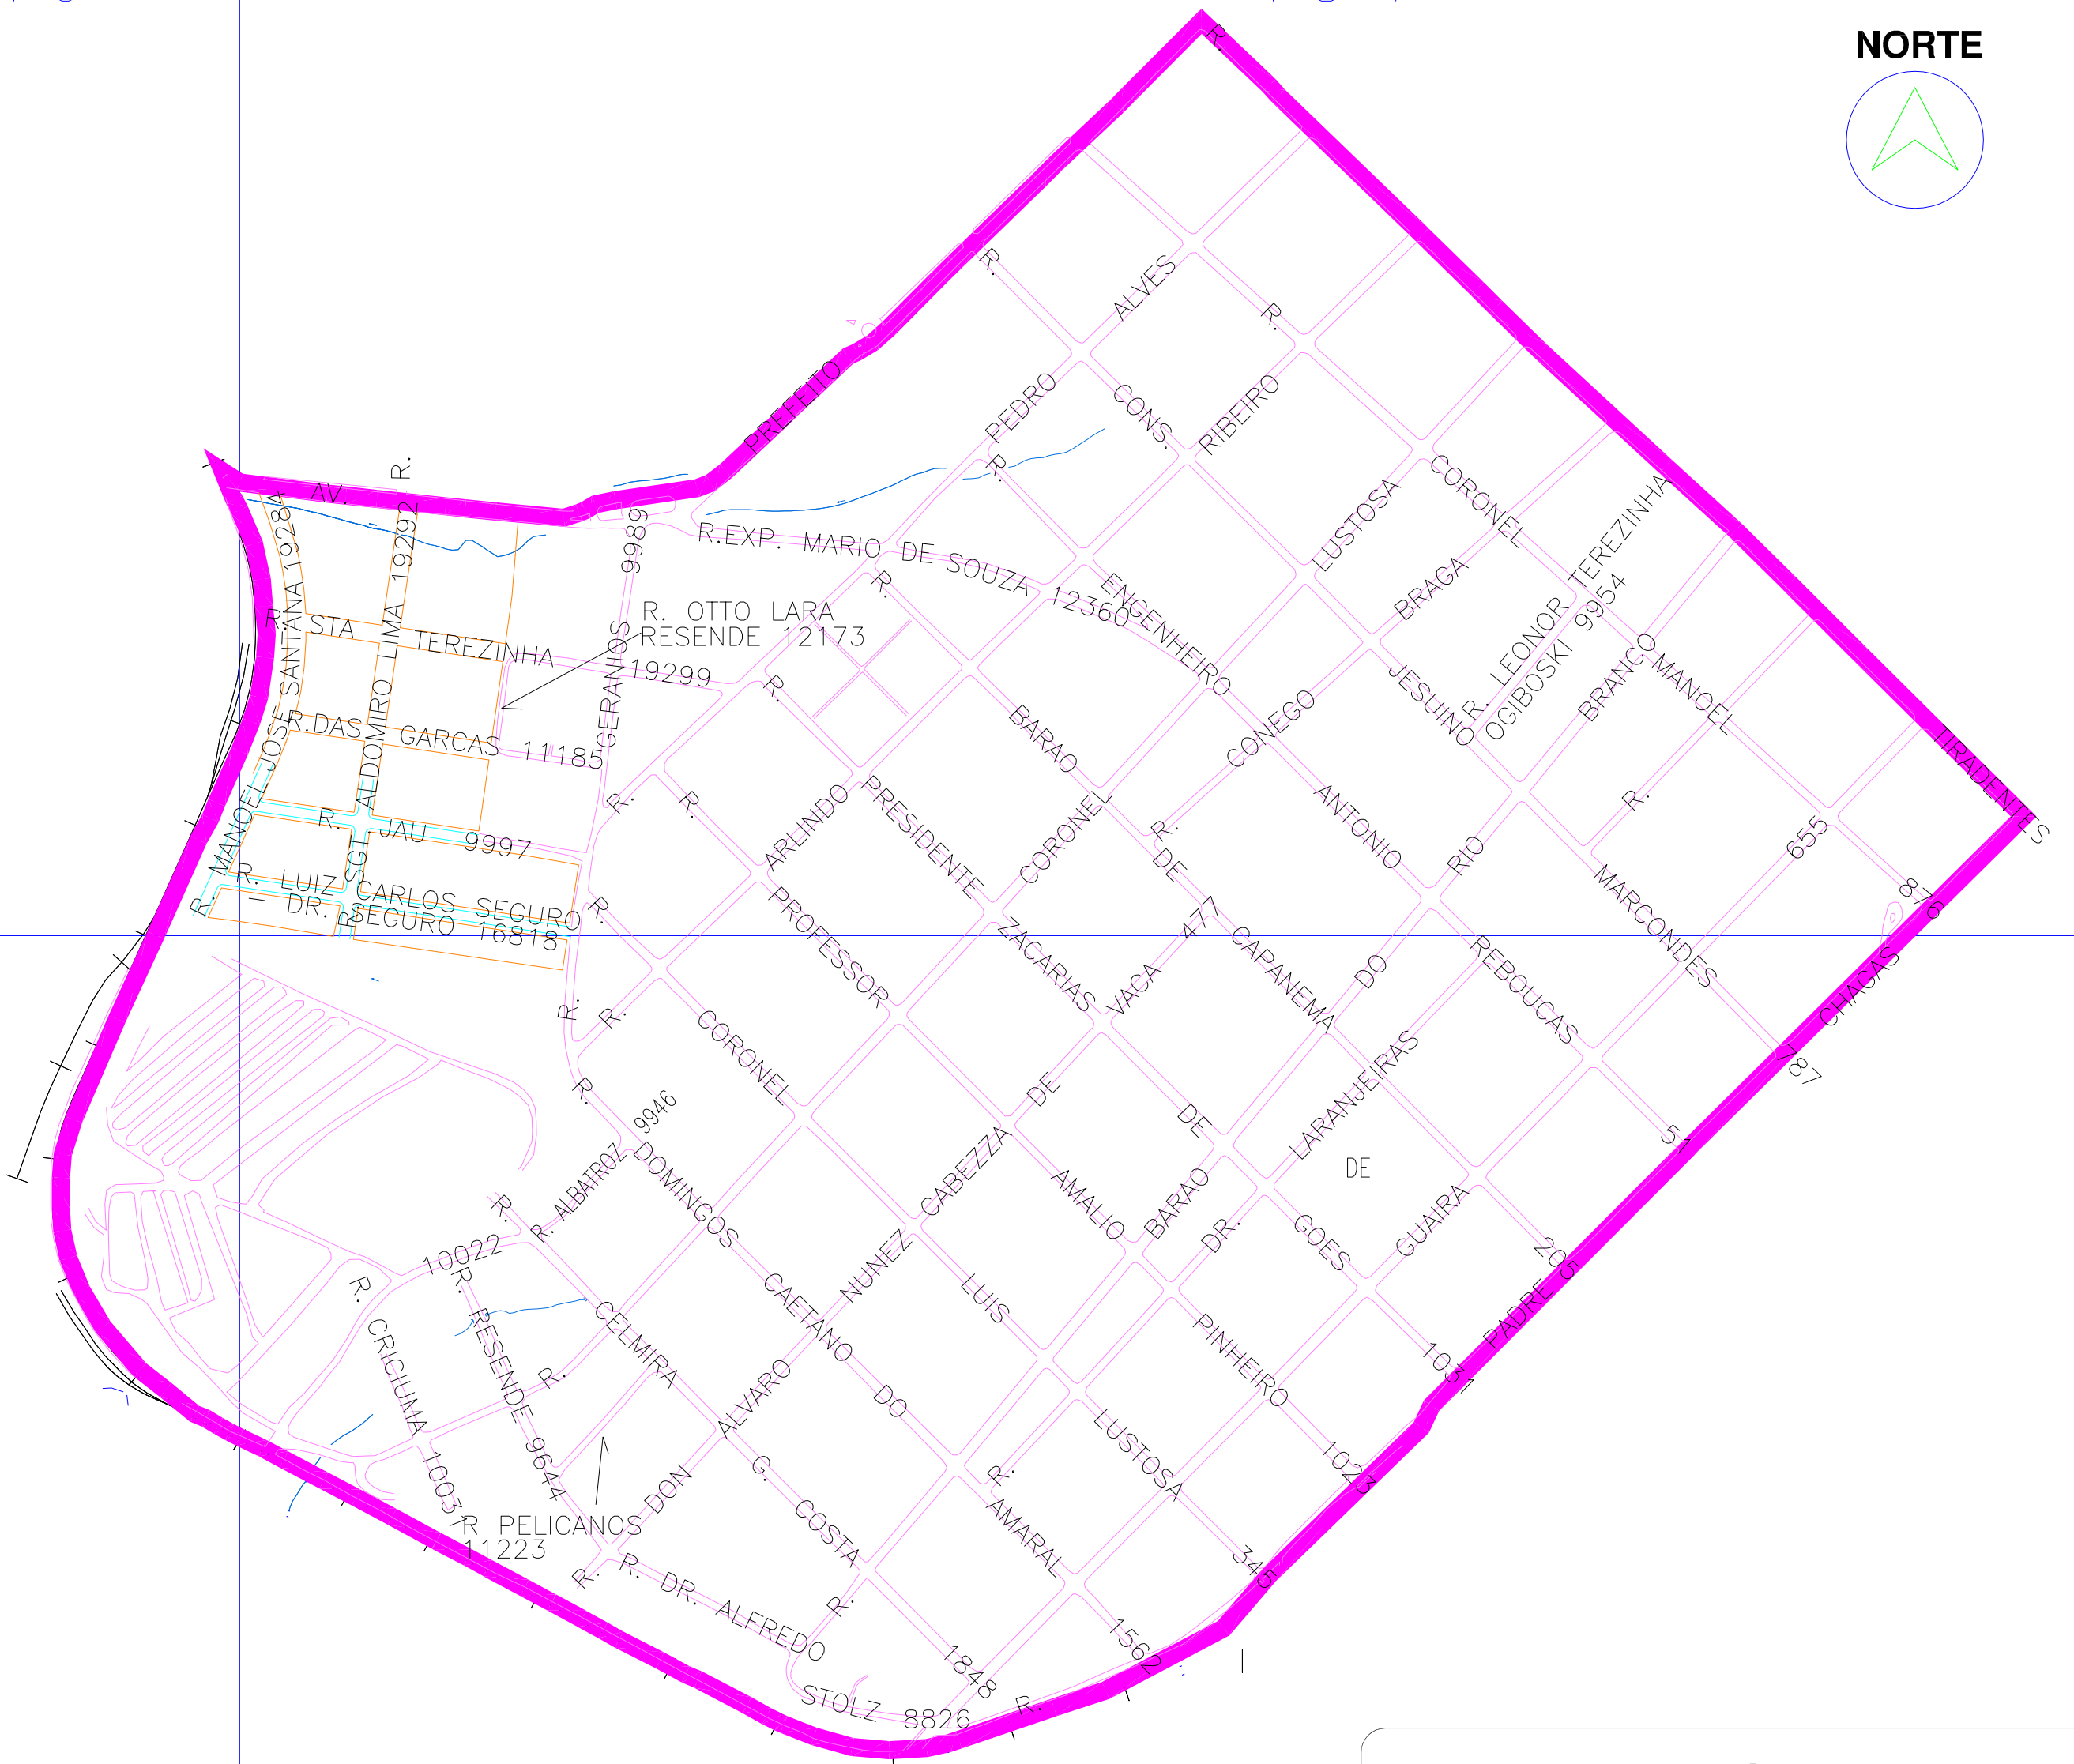

449

451

191

190

NORTE

LEGENDA

DIVISÃO BAIRROS

BAIRRO BATEL
CIDADE DE GUARAPUAVA

FEVEREIRO/2014

ESCALA: 1:5.000

CARACTERÍSTICAS GERAIS

POPULAÇÃO DO MUNICÍPIO:		ÁREAS:	
TOTAL:	154.990	MUNICÍPIO:	3.053,83 Km ²
URBANA:	141.575	DISTRITO SEDE:	898,35 Km ²
RURAL:	13.415	Área Urbana do Dist. Sede:	67,85 Km ²

DADOS DO BAIRRO:
 ÁREA: 1,30 Km²
 POPULAÇÃO: 4.549 hab.
 TOTAL DE LOTES EDIFICADOS: 1.407
 TOTAL DE LOTES NÃO EDIFICADOS: 233
 (Fonte: Censo IBGE de 2.000; Cadastro Técnico Municipal - 11/2006)

SECRETARIA MUNICIPAL DE HABITAÇÃO E URBANISMO
DEPARTAMENTO DE TERRAS E CARTOGRAFIA
CADASTRO TÉCNICO