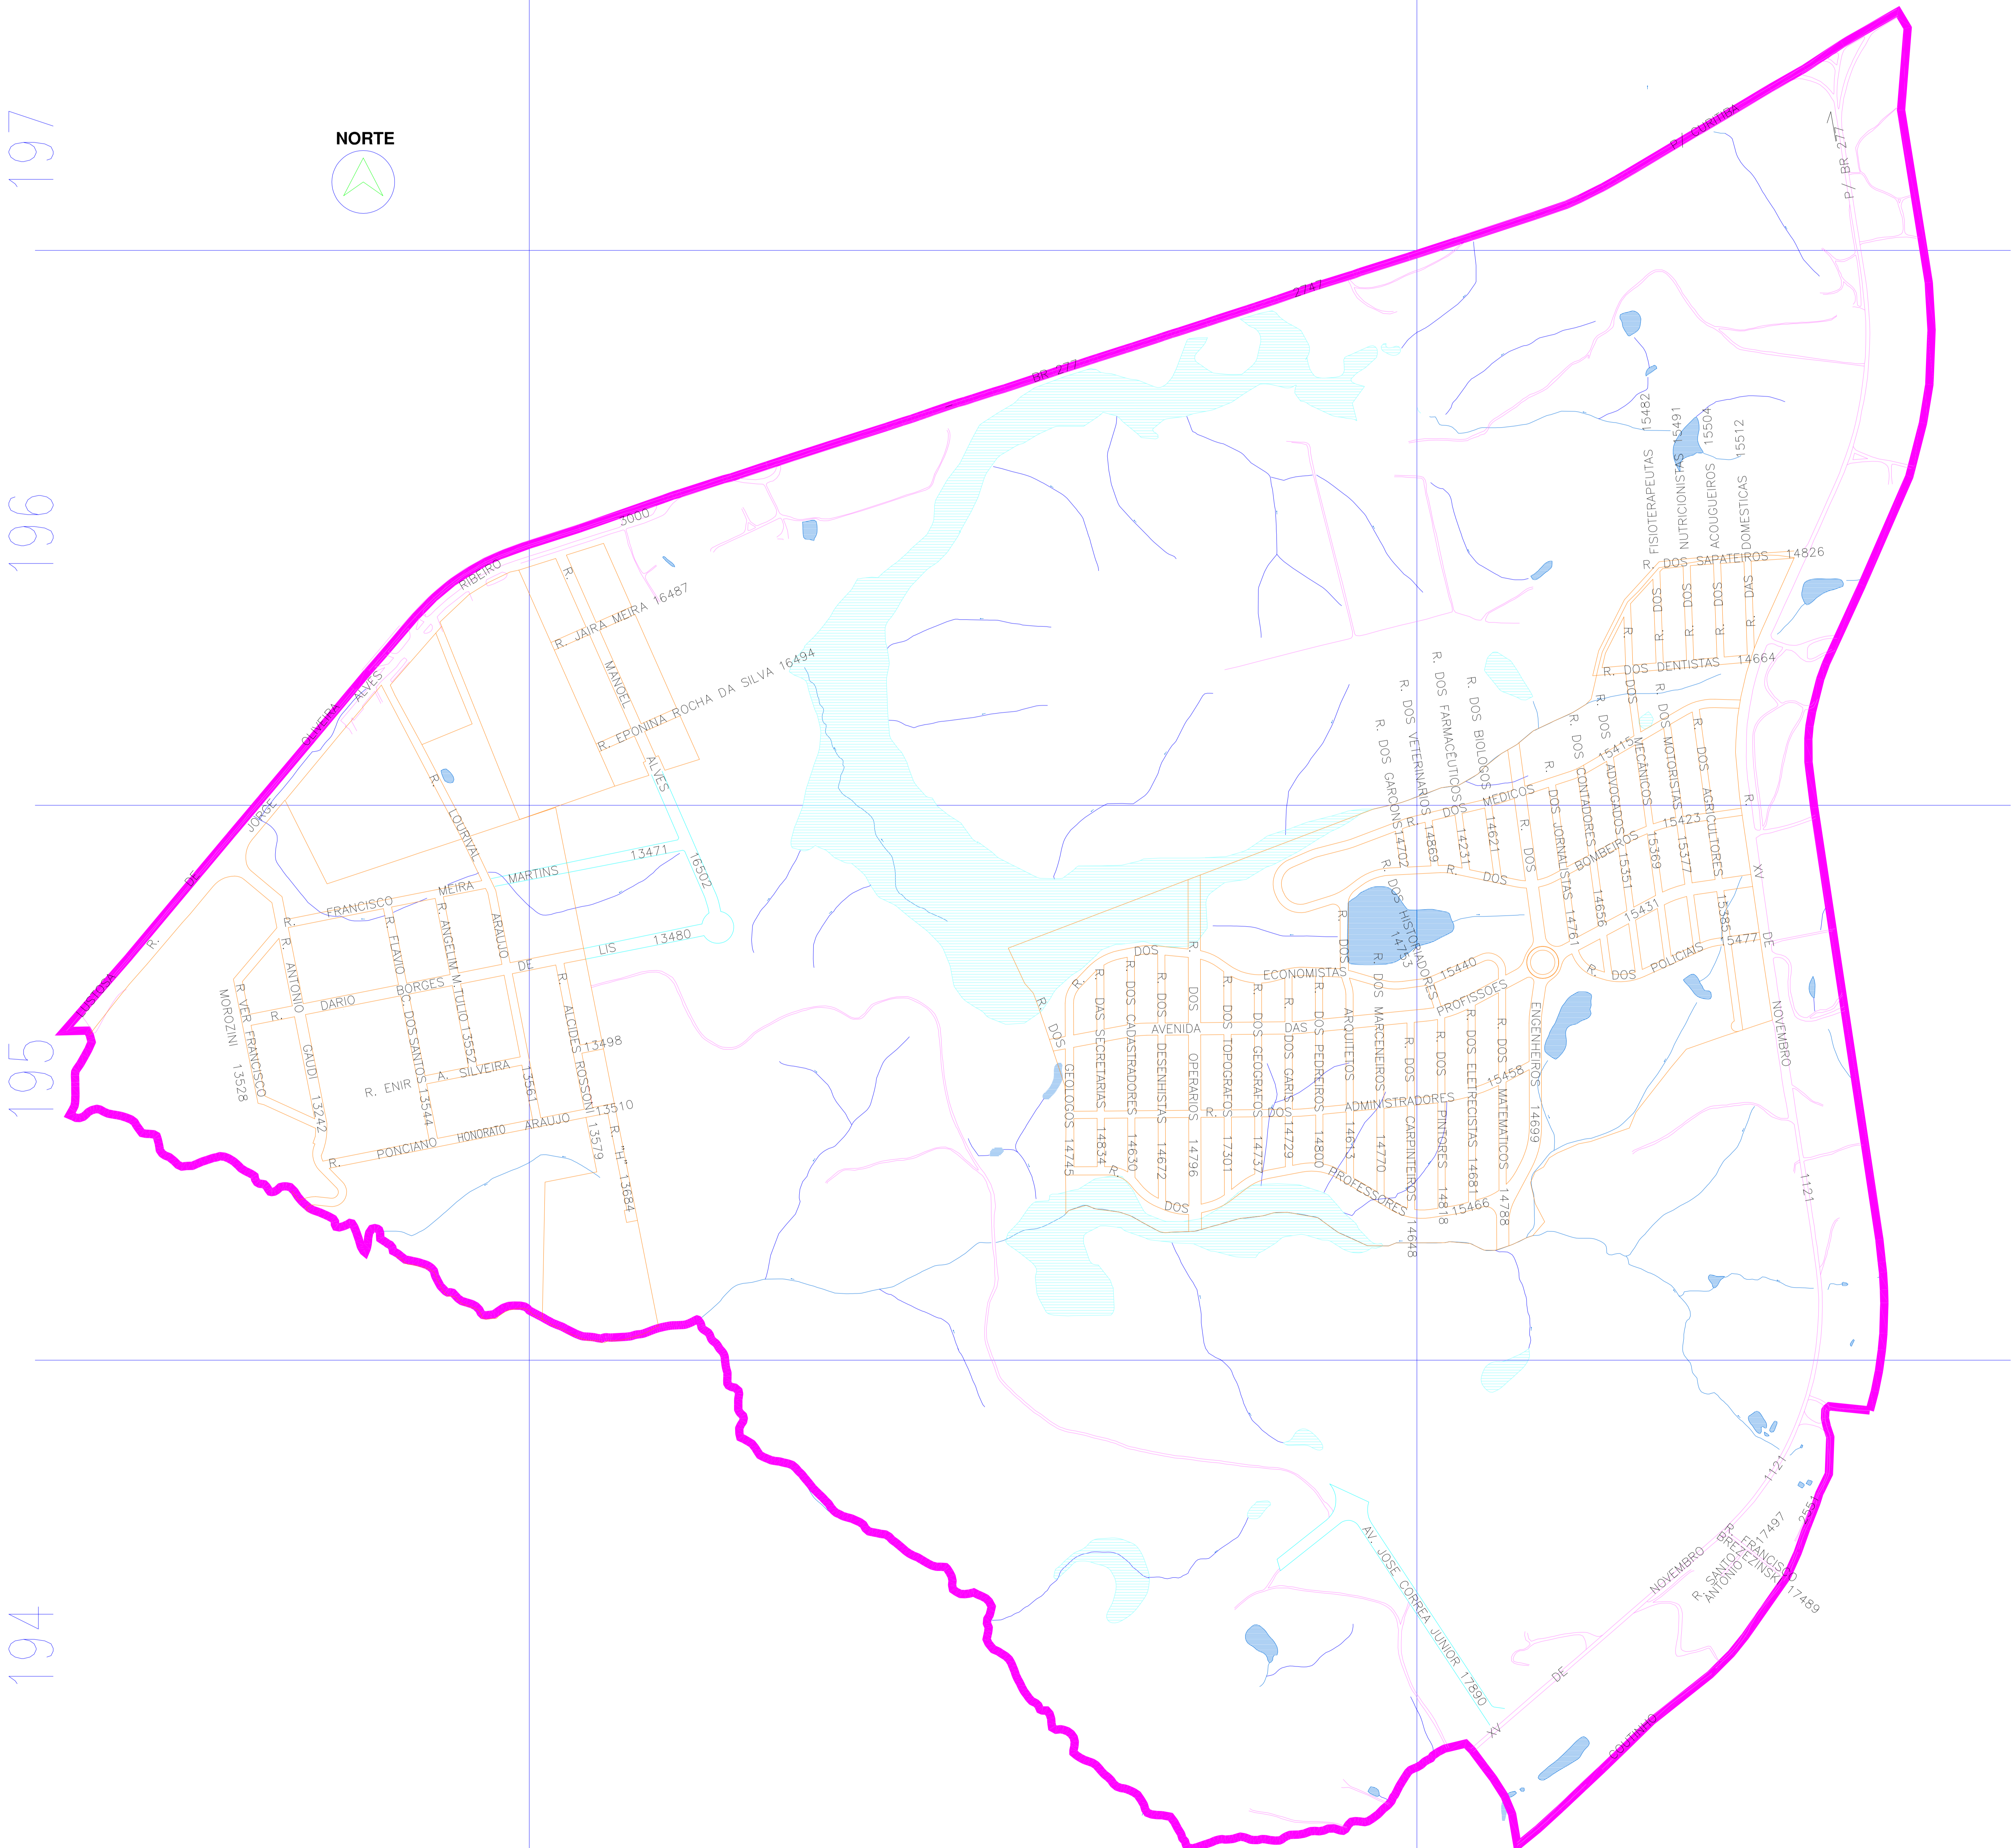

452

454

456

197

196

195

194

LEGENDA

□ DIVISÃO BAIRROS

BAIRRO IMÓVEL MORRO ALTO
CIDADE DE GUARAPUAVA

FEVEREIRO/2014

ESCALA: 1:5.000

CARACTERÍSTICAS GERAIS

POPULAÇÃO DO MUNICÍPIO:		ÁREAS:	
TOTAL:	154.990	MUNICÍPIO:	3.053,83 Km²
URBANA:	141.575	DISTRITO SEDE:	896,35 Km²
RURAL:	13.415	Área Urbana do Dist. Sede:	67,85 Km²

DADOS DO BAIRRO:
ÁREA: 6,41 Km²
POPULAÇÃO: 520 hab.
TOTAL DE LOTES EDIFICADOS: 629
TOTAL DE LOTES NÃO EDIFICADOS: 1.282
(Fonte: Censo IBGE de 2.000; Cadastro Técnico Municipal - 11/2006)