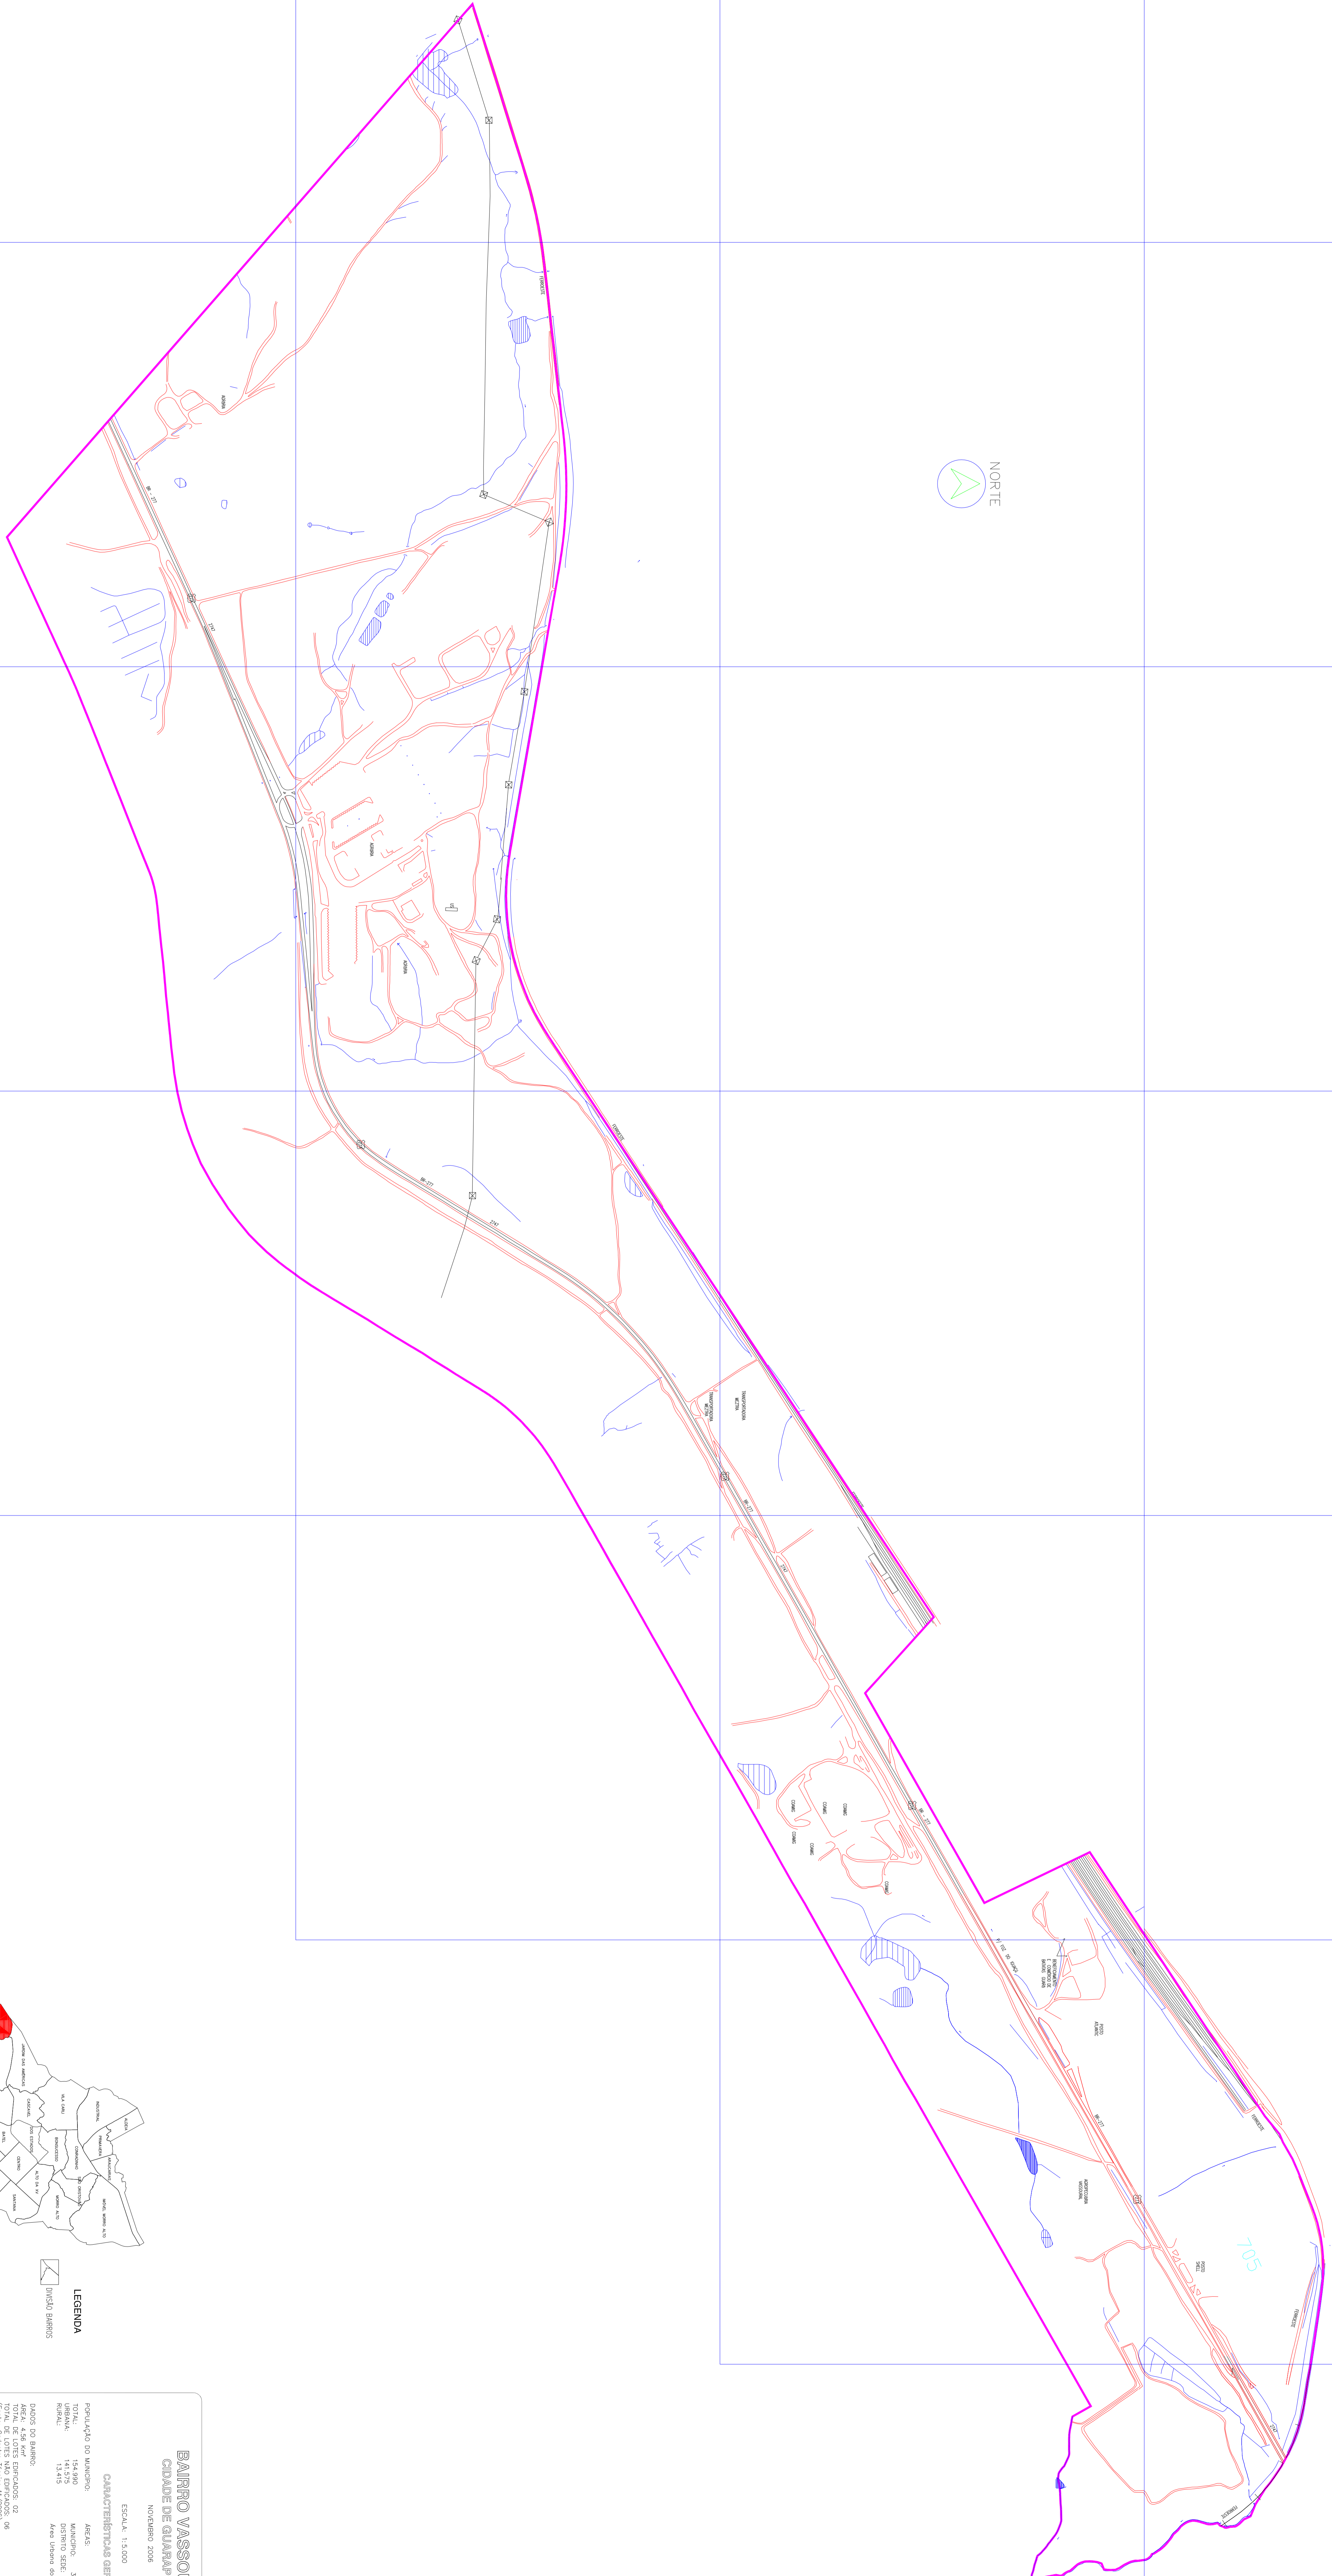

188

189

190

191

440

441

442

443

444

445

446

LEGENDA

INVASO BARRIO

BARRIO VASOURAL
CIDADE DE GUARAPUVA

NOVEMBRO 2008

ESCALA: 1:3.000

DEMASTROFICADAS GERUIS

POPULAÇÃO DO MUNICÍPIO: 114.990

TOTAL: 13.113

ÁREAS: 3.553,33 km²

MUNICÍPIO: 13.113

DISTRITO SÍTIO: 8.833,33 km²

ÁREA URBANA DO SÍTIO: 8.733,33 km²

ÁREAS DO BARRIO:

TOTAL DE ÁREAS DEPENDENTES DO SÍTIO: 8,833,33 km²

TOTAL DE ÁREAS DEPENDENTES DO SÍTIO: 8,833,33 km²

(Fonte: Censo 2000 e IBGE/2000)

MUNICÍPIO DE GUARAPUVA
SECRETARIA MUNICIPAL DE PLANEJAMENTO E ADMINISTRAÇÃO